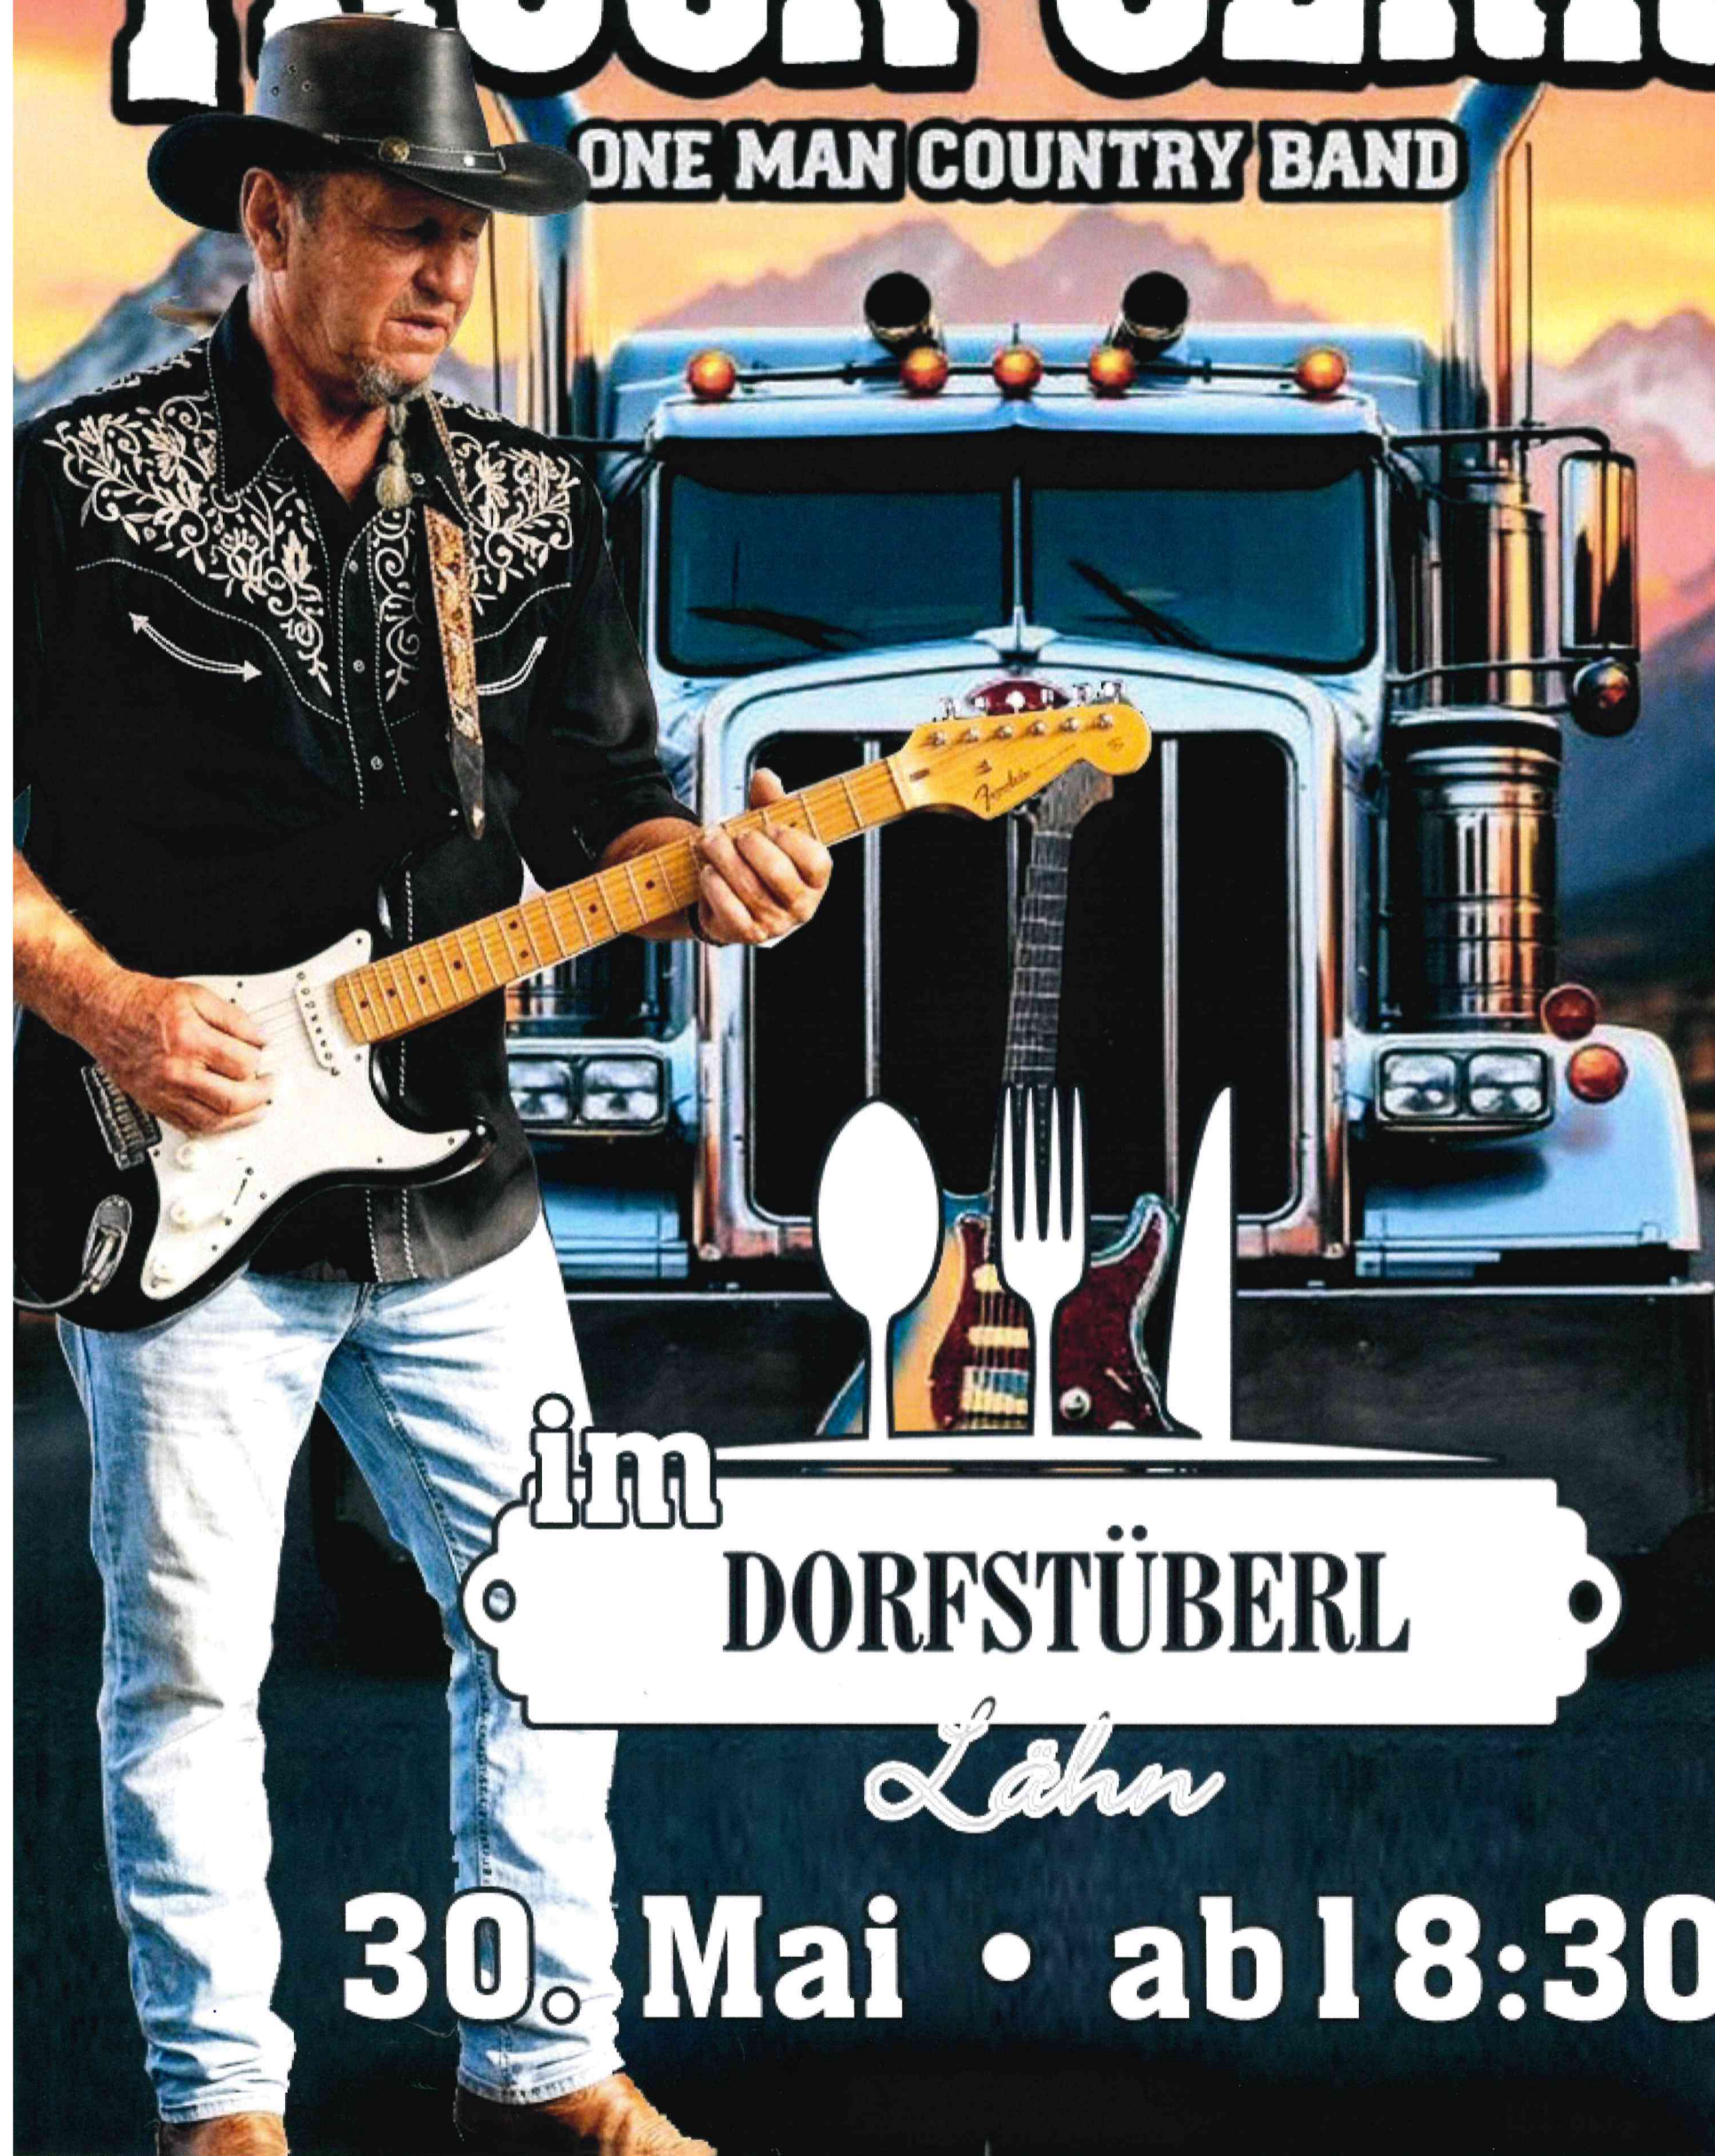

TRUCK GERRY

ONE MAN COUNTRY BAND

im

DORFSTÜBERL

Lahn

30. Mai • ab 18:30