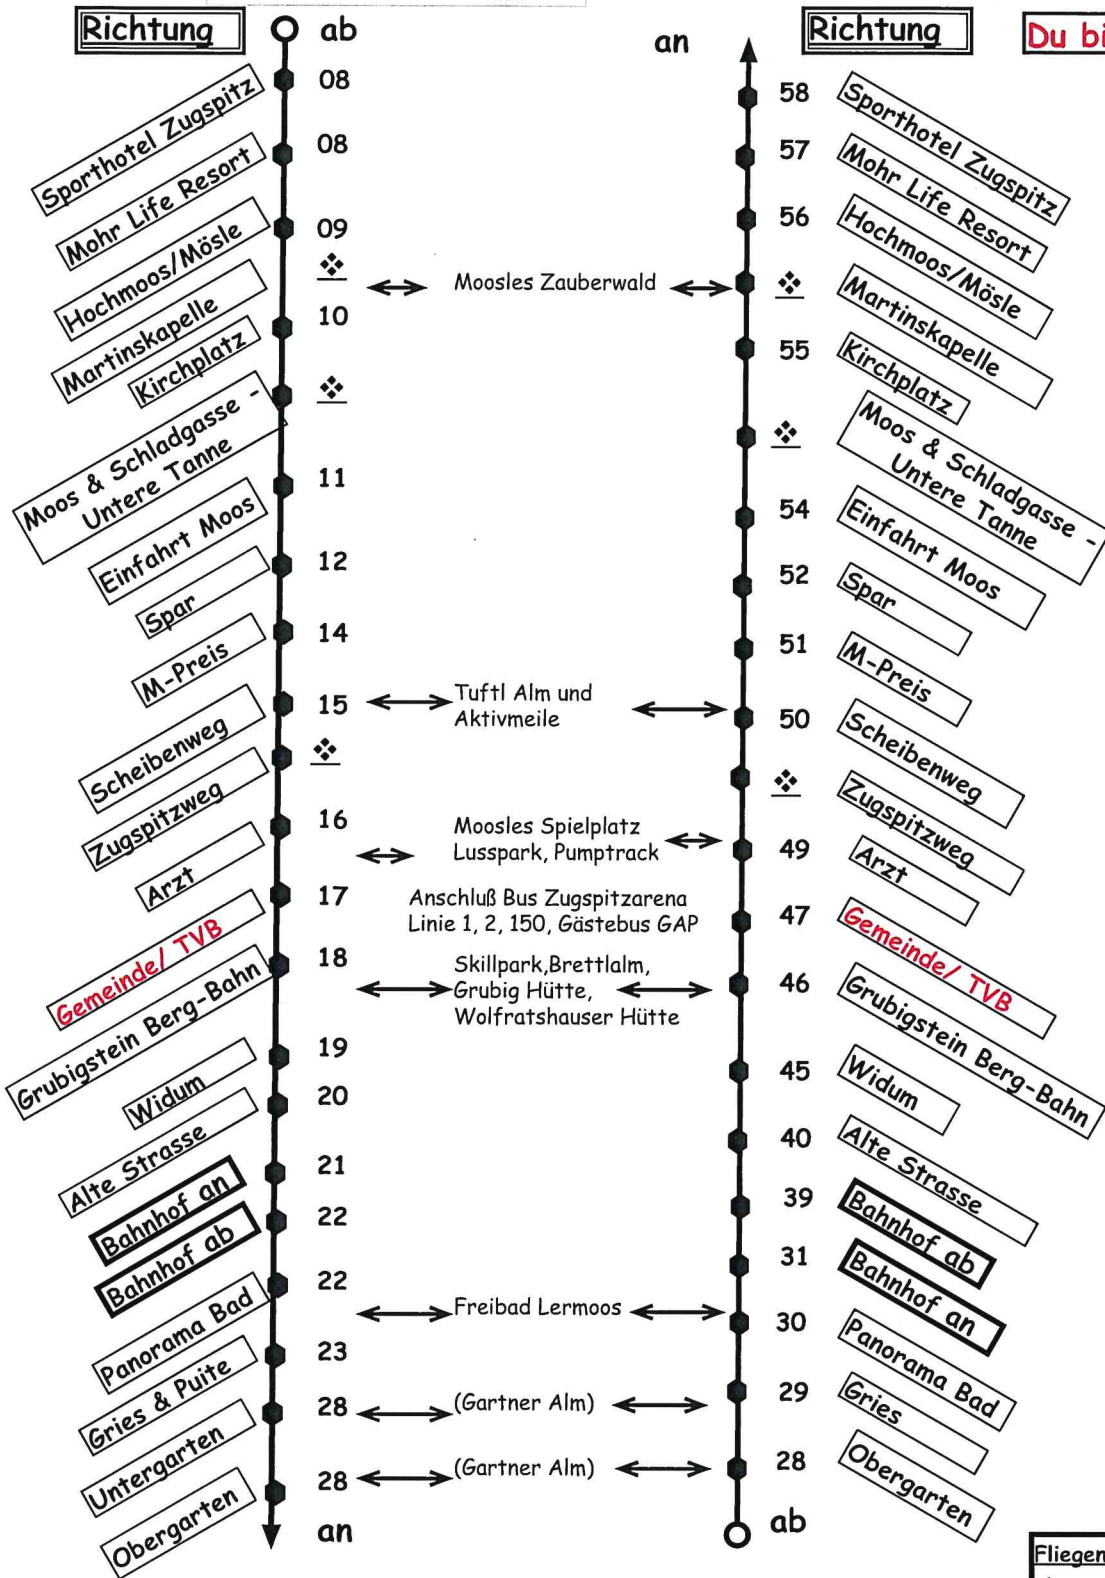

**GEMEINDE
LERMOOS**

SOMMERFAHRPLAN

2021 Montag bis Samstag

KOSTENLOSER

DORFBUS LERMOOS

Abfahrt jede volle Stunde mit den angeführten Minuten!
Fahrzeiten: von 07:39 Uhr ab Bahnhof bis 17:58 Uhr
Mittagspause: 12:58 Uhr bis 14:08 Uhr
Sonntag -Fahrplan: 1. Fahrt ab Obergarten 09:28 - 17:58 Uhr
1. Fahrt Kirchenexpress
(an der angegebenen Linien - Route entlang der Route stehen und Handzeichen geben, Rückfahrt 10:55 Uhr)

Fliegende Haltestellen mit
❖ **gekennzeichnet:**
Kreuzung Schladgasse/
Untere Tanne, Zugspitzweg,
Martins Kapelle/Oberdorf,
Obergarten
Bei Fragen und jede Anregung
bitte
Reisebüro Zoller Tel.: 05673-
3131