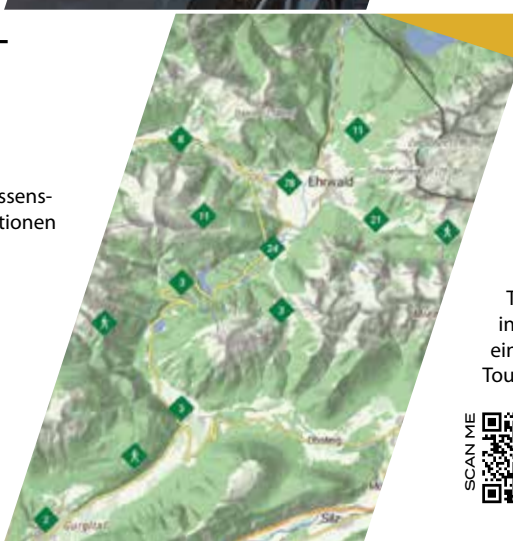

ANREISE MIT BUS & BAHN

Ob aus der Ferne oder aus der Nachbarschaft, per Bus oder Bahn. Die Tiroler Zugspitz Arena ist aus allen Himmelsrichtungen einfach und bequem zu erreichen. Auch vor Ort bleiben Sie durch den öffentlichen Nahverkehr in der Region stets mobil.

E-LADE- STATIONEN

Finden Sie Ihre nächste E-Tankstelle: Egal ob mit dem E-Auto oder mit dem E-Bike, in der Tiroler Zugspitz Arena ist die nächste Lademöglichkeit nie weit entfernt. Dank unserem Netzwerk an Ladestationen bleiben Sie stets mobil und bereit für Ihr nächstes Abenteuer in der Tiroler Zugspitz Arena.

BARRIERE- FREIES REISEN

Hier finden Sie zahlreiche wissenswerte und hilfreiche Informationen zum barrierefreien Reisen.

INTERAKTIVES TOUREN- PORTAL

In der Tiroler Zugspitz Arena bleiben keine Wanderwünsche offen. Mit unserem Tourenplaner können Sie ganz individuell nach verschiedenen Touren suchen und filtern. In unserer interaktiven Karte finden Sie zudem einen umfassenden Überblick über die Touren.