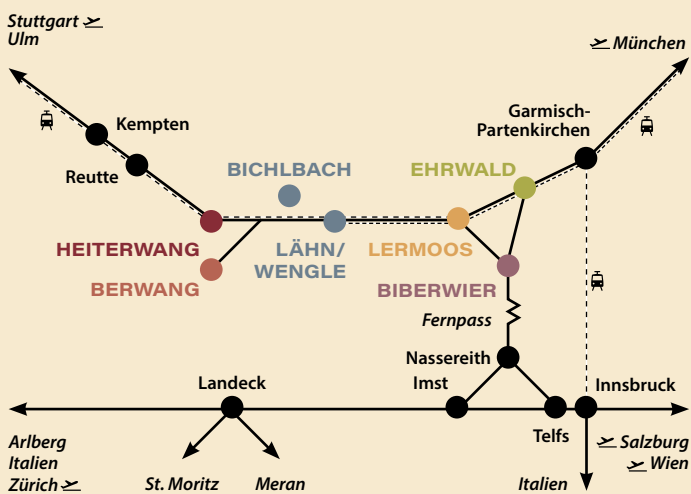

ANREISE

www.zugspitzarena.com

Tiroler Zugspitz Arena

Schmiede 15 | 6632 Ehrwald | Österreich | +43 5673 20 000

In Kooperation mit: **Tirol**

Herausgeber: Tourismusverband Tiroler Zugspitz Arena | Design: inpublic.at | Bildnachweis: Archiv Tiroler Zugspitz Arena, Deutsche Bahn AG / Uwe Miethe (Zugfahrplan), Bunte Hotel Fischer am See GmbH & Co. KG
Nachhaltig gedruckt in der Region auf 100% Recyclingpapier, zertifiziert nach dem Österreichischen Umweltzeichen und dem EU Ecolabel. Alle Angaben ohne Gewähr. Druckfehler vorbehalten.