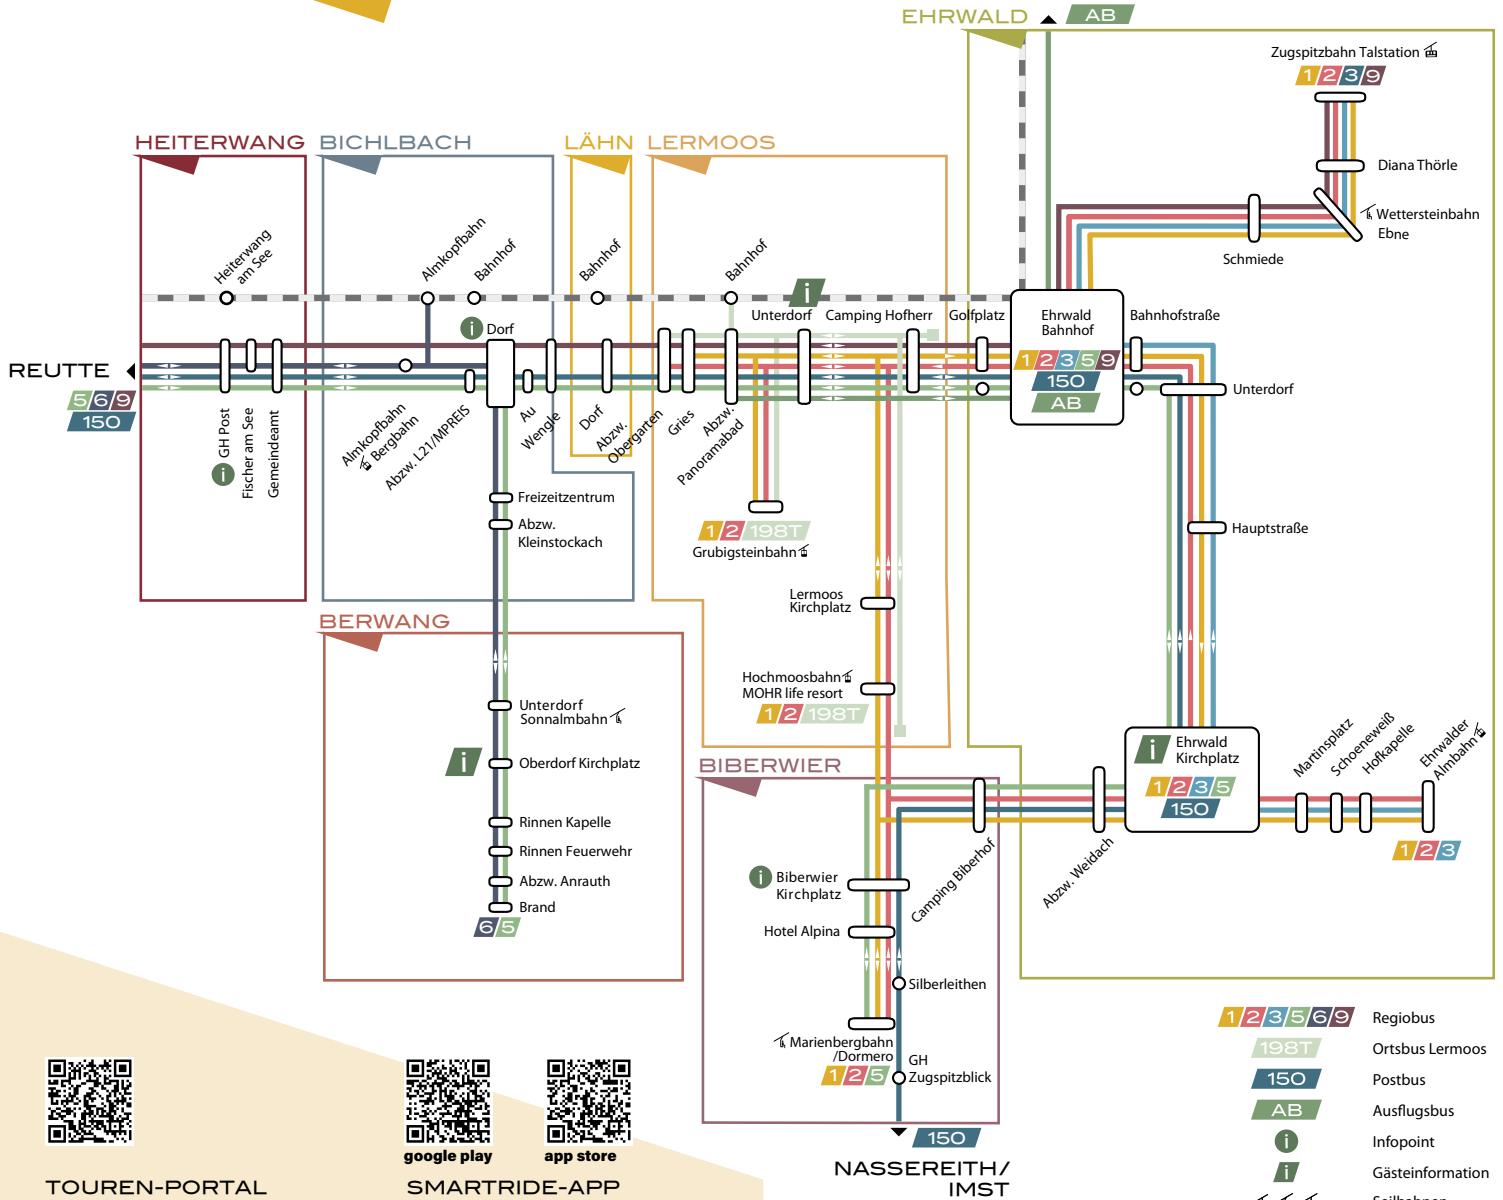

Wanderungen in allen Schwierigkeitsgraden, von der leichten Familienwanderung bis zur anspruchsvollen Klettertour – in der Tiroler Zugspitz Arena ist für jeden etwas dabei.

Gemütlich oder spektakulär, ganz nach Belieben, lässt sich die Region auch mit dem Rad erkunden. Die Tiroler Zugspitz Arena bietet eine Vielzahl von abwechslungsreichen Genussrouten bis hin zu anspruchsvollen Singletrails in imposanter Bergkulisse.

Kristallklare Gebirgsseen oder Freibäder laden an heißen Sommertagen bei traumhaftem Panorama zum Erfrischen ein.

Wir wünschen einen unvergesslichen Urlaub.

DER BERG RUFT

UNSERE BUSLINIEN

- 1** ▶ Ehrwald Zugspitzbahn – Bahnhof – Kirchplatz – Almbahn
◀ Ehrwald – Biberwier – Lermoos – Ehrwald
- 2** ▶ Ehrwald – Lermoos – Biberwier – Ehrwald
◀ Ehrwald Almbahn – Kirchplatz – Bahnhof – Zugspitzbahn
- 3** ▶ Ehrwald Zugspitzbahn – Bahnhof – Kirchplatz – Almbahn
- 5** ▶ Berwang – Bichlbach – Lermoos – Ehrwald – Biberwier
◀ Biberwier – Ehrwald – Lermoos – Bichlbach – Berwang
- 6** ▶ Brand – Berwang – Bichlbach – Heiterwang – Hängebrücke Süd
◀ Hängebrücke Süd – Heiterwang – Bichlbach – Berwang – Brand

▶ Brand – Berwang – Bichlbach – Heiterwang
◀ Heiterwang – Bichlbach – Berwang – Brand
- 9** ▶ Ehrwald – Lermoos – Bichlbach – Heiterwang – Reutte
◀ Reutte – Heiterwang – Bichlbach – Lermoos – Ehrwald
- Schiffahrt** ▶ Schiffahrt Heiterwanger See / Plansee
- 198T** ▶ Lermoos Kirchplatz – Oberdorf – Grubigsteinbahn – Bahnhof – Obergarten
◀ Lermoos Bahnhof – Grubigsteinbahn – Kirchplatz
- 150** ▶ Reutte – Bichlbach – Ehrwald – Nassereith
- AB** ▶ Ausflugsbus: Lermoos – Ehrwald – Garmisch

GÄSTEKARTE

Als Gast der Tiroler Zugspitz Arena genießen Sie mit Ihrer Gästekarte zahlreiche Vorteile. U. a. fahren Sie kostenlos mit allen Bussen innerhalb der Region Tiroler Zugspitz Arena (außer Linie 160X) von Fernpass GH Zugspitzblick bis Berwang/Brand, Heiterwanger See und Highline 179, NEU mit Linie 9 bis Reutte.