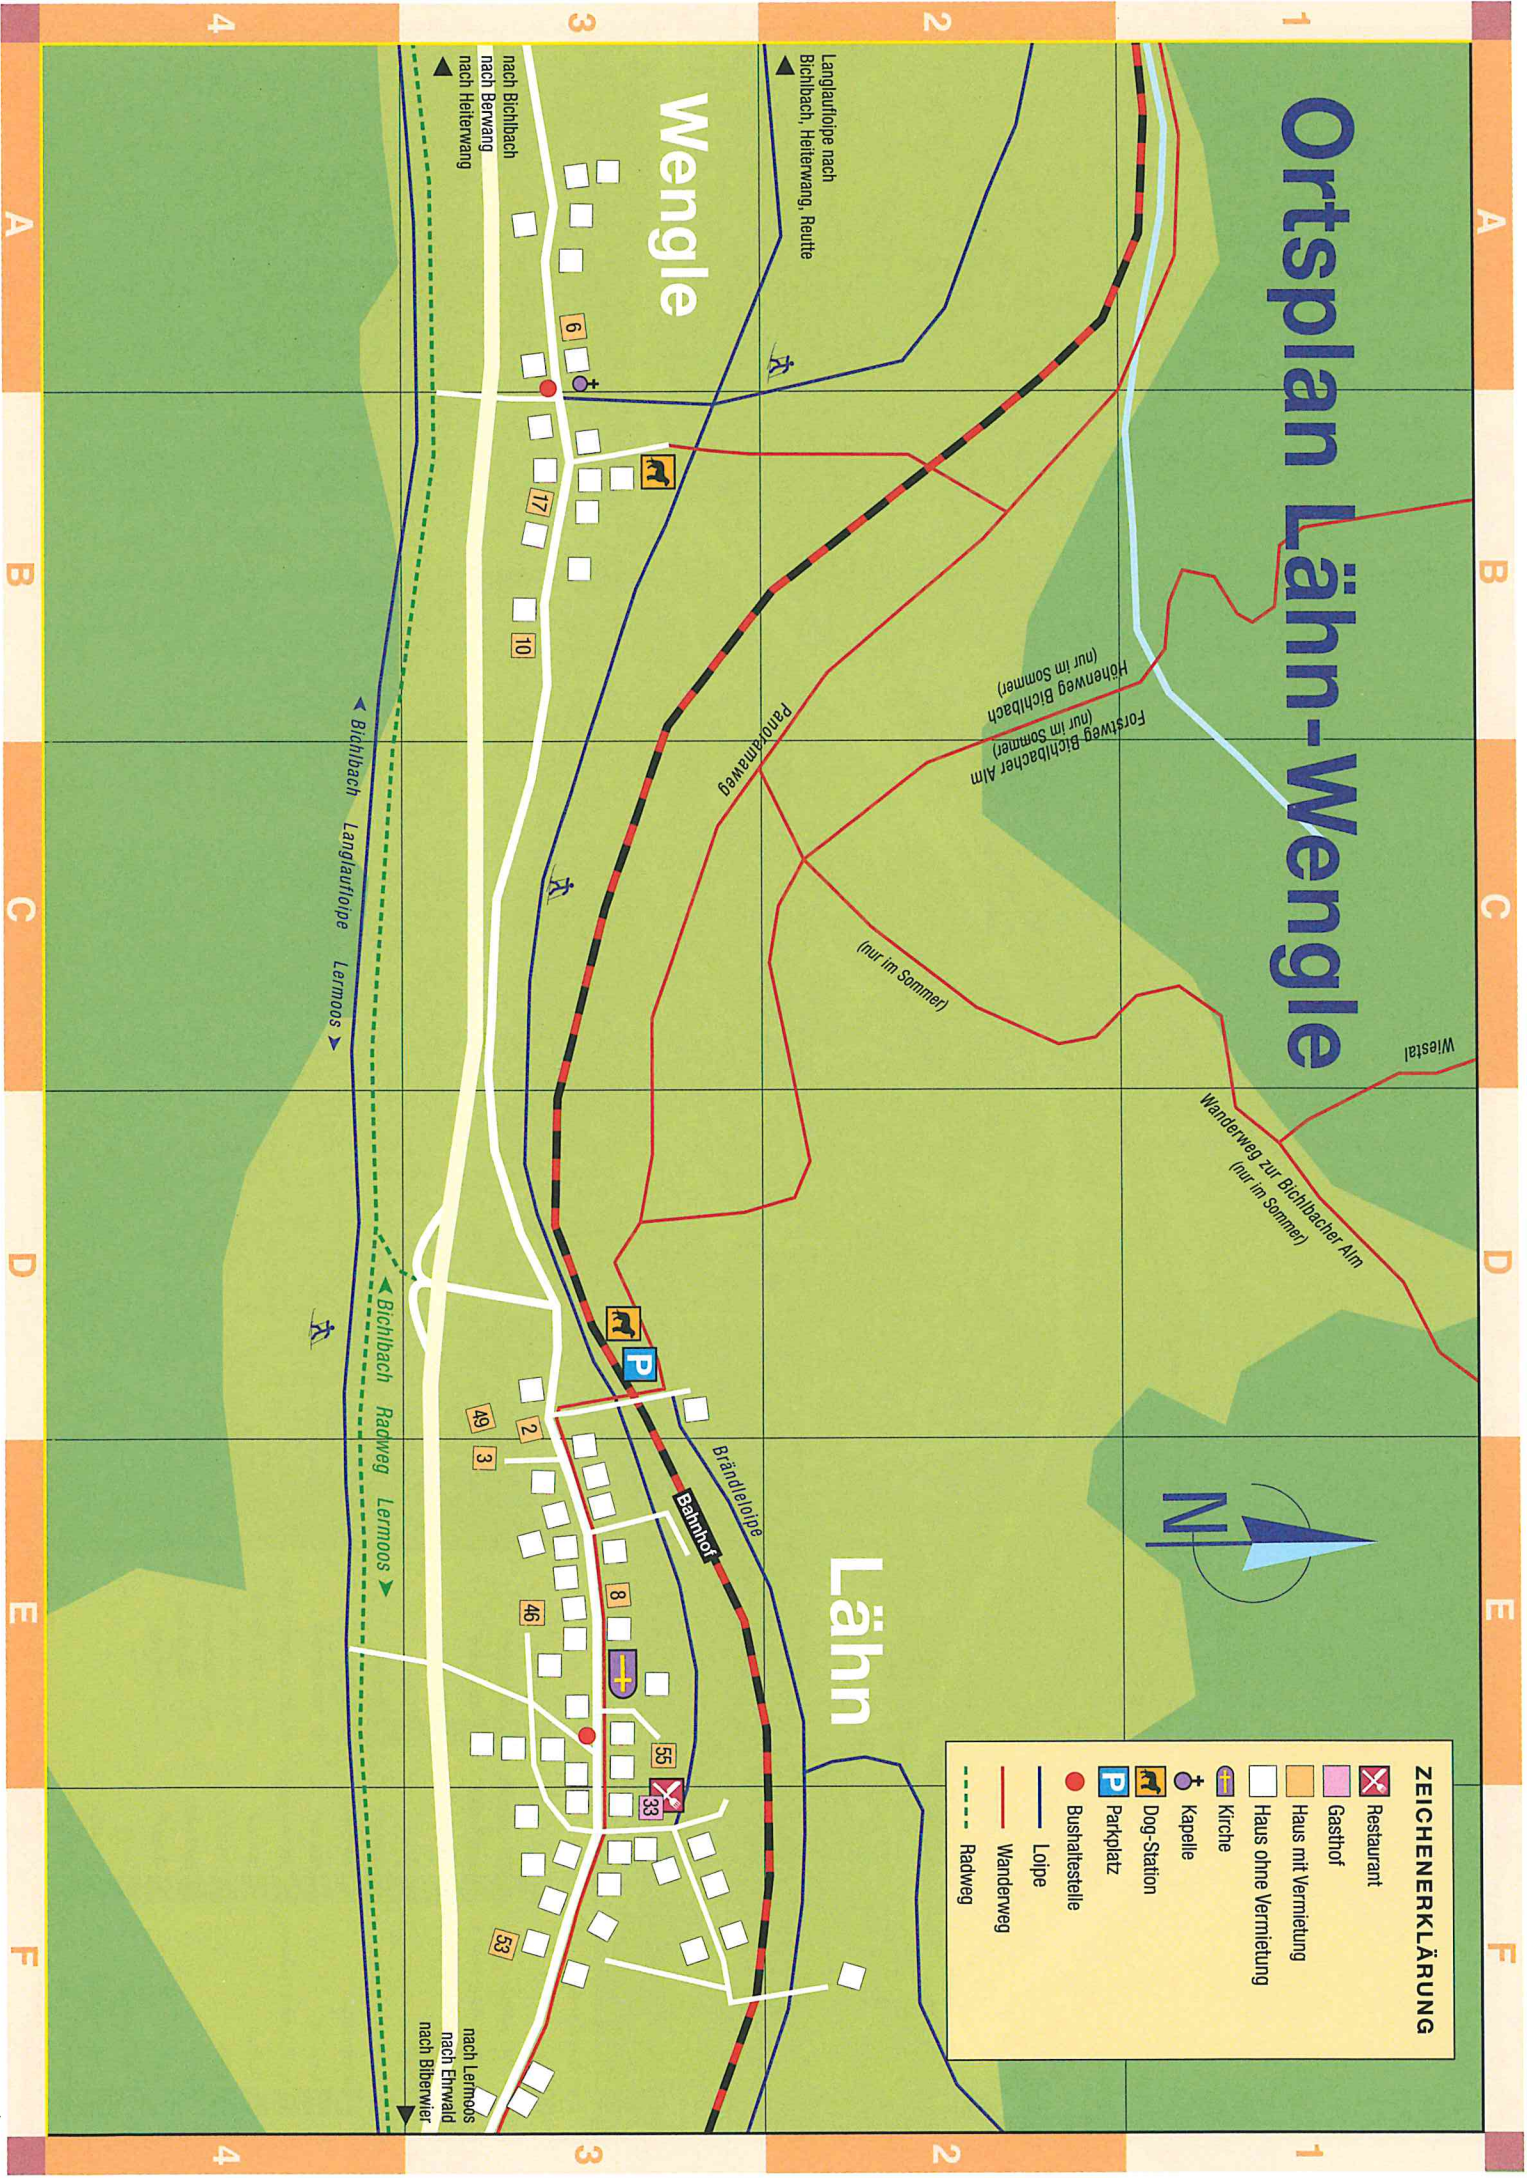

Ortsplan Lähn-Wengle

ZEICHENERKLÄRUNG

	Restaurant
	Gasthof
	Haus mit Vermietung
	Haus ohne Vermietung
	Kirche
	Kapelle
	Dog-Station
	Parkplatz
	Bushaltestelle
	Wanderweg
	Lolpe
	Radweg

Wengle

Lähn

Langlaufloipe nach Bichlbach, Heiterwang, Reutte

Langlaufloipe nach Berwang nach Heiterwang

nach Bichlbach nach Berwang nach Heiterwang

nach Lermoos nach Ebnwald nach Biberwier

Höhenweg Bichlbach (nur im Sommer)

Forsweg Bichlbacher Alm (nur im Sommer)

Wanderweg zur Bichlbacher Alm (nur im Sommer)

Wiestal

Pandokalmweg

Brändleloipe

Bahnhof

6 17 10 2 3 49 8 46 55 33 33

Bichlbach Langlaufloipe Lermoos

Bichlbach Radweg Lermoos