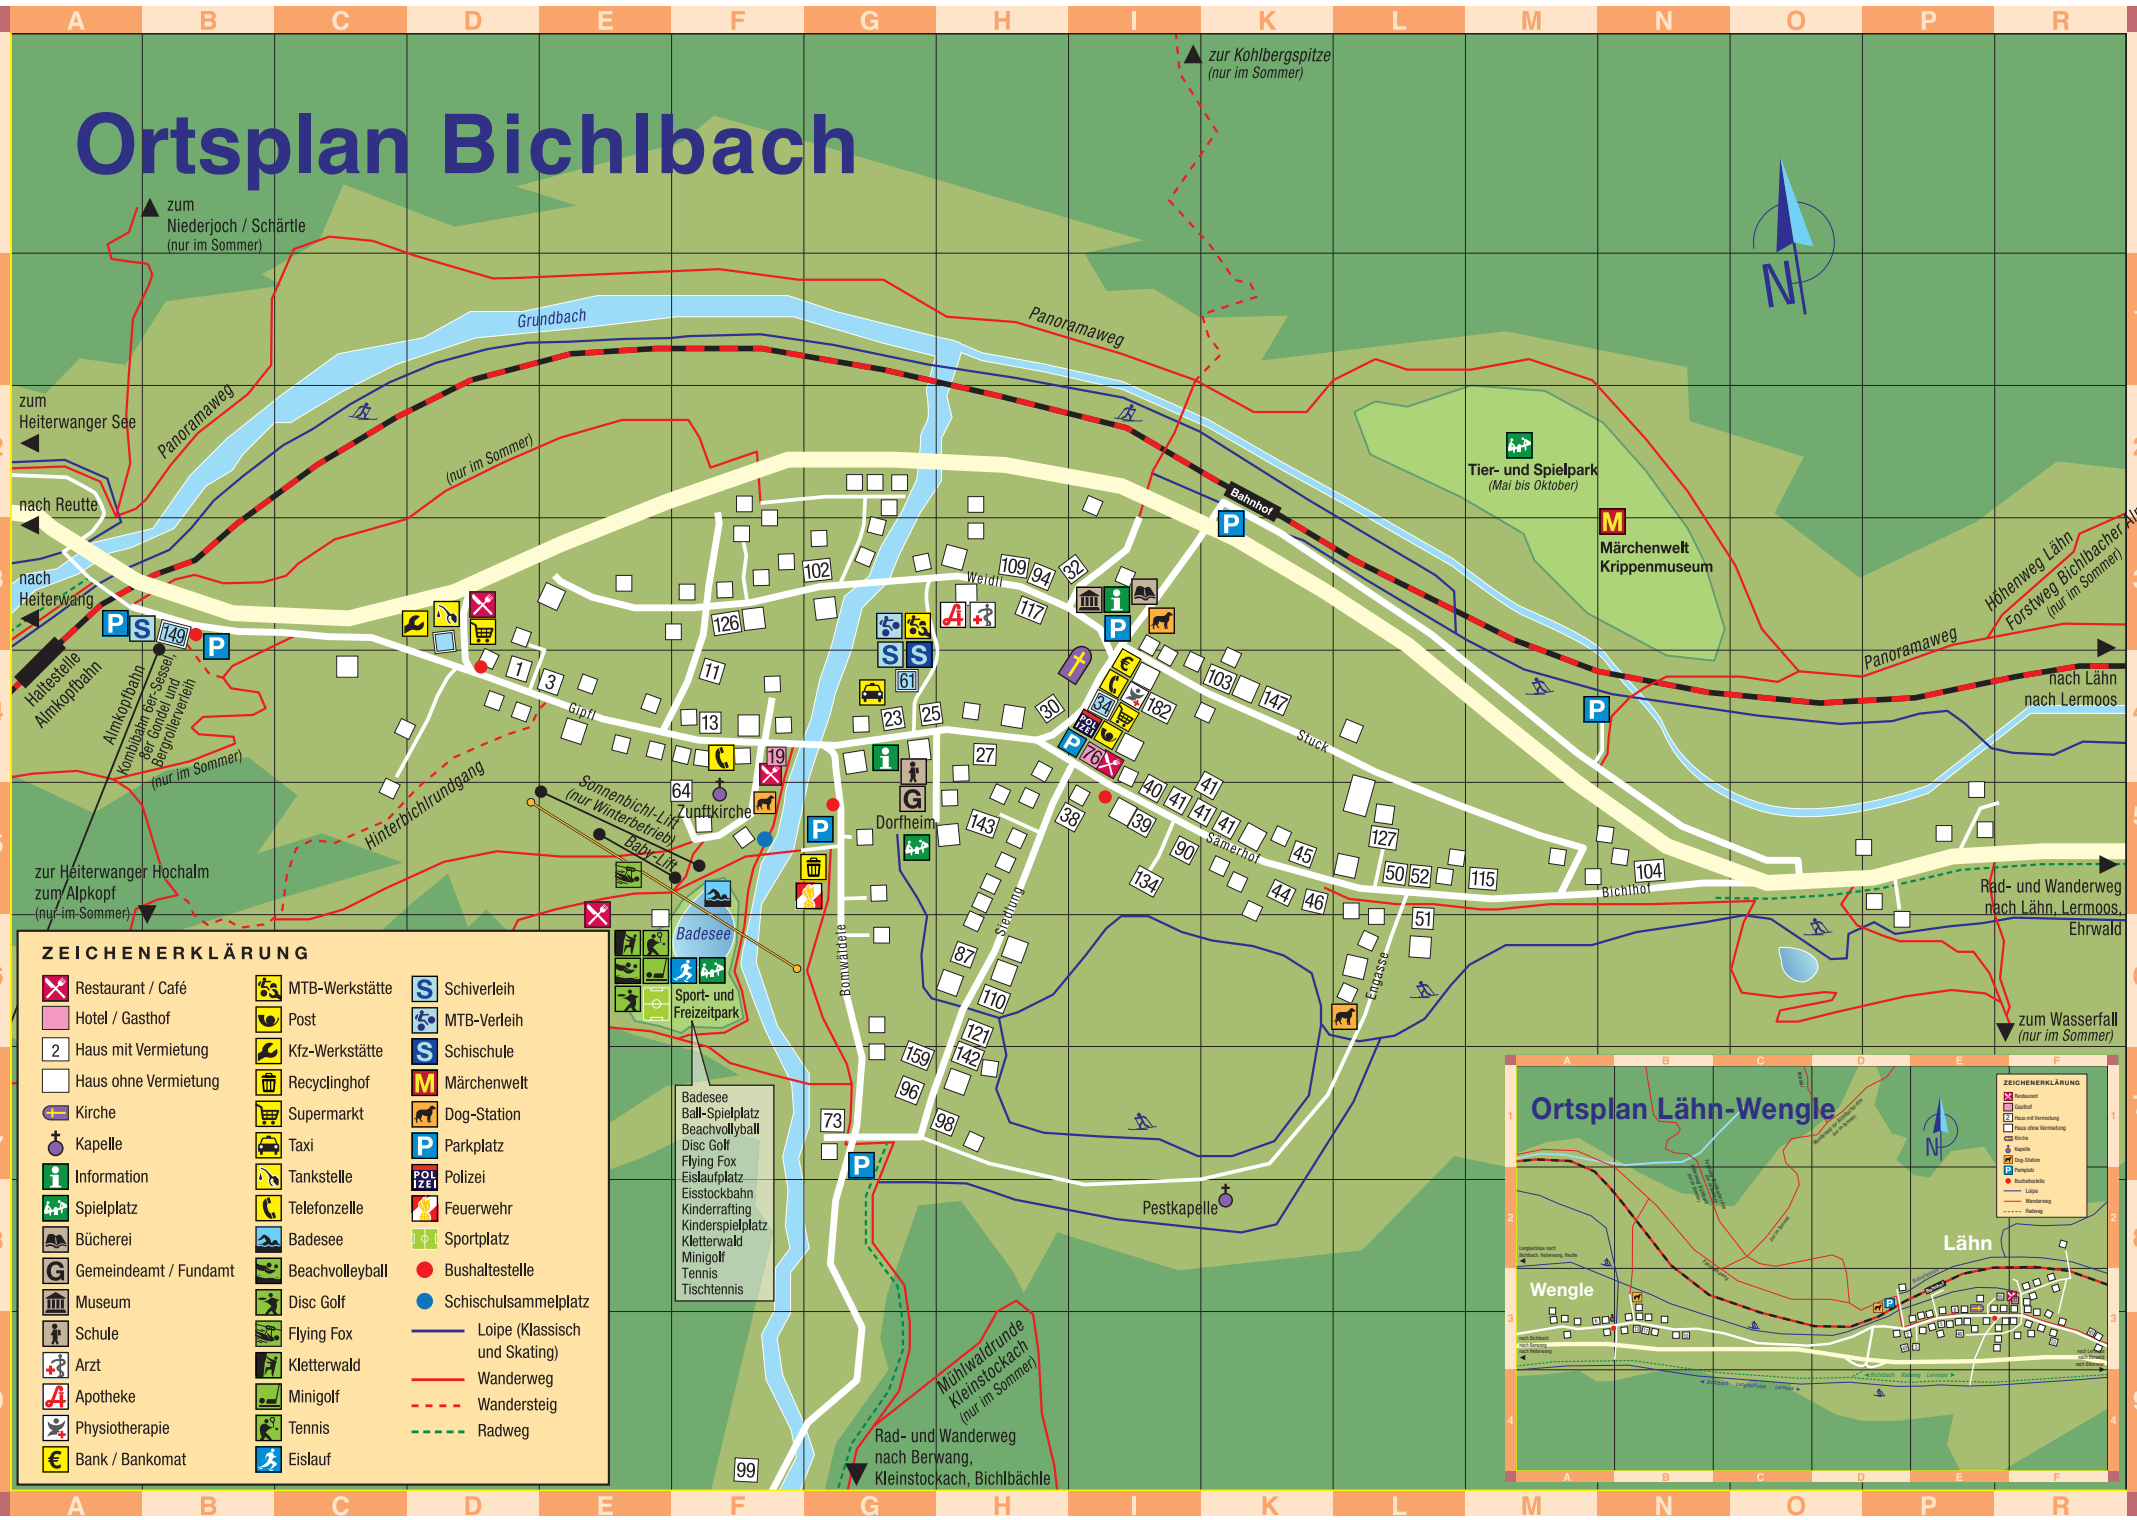

Ortsplan Bichlbach

ZEICHENERKLÄRUNG

- | | | | | | |
|--|-----------------------|--|-----------------|--|-------------------------------|
| | Restaurant / Café | | MTB-Werkstätte | | Schiverleih |
| | Hotel / Gasthof | | Post | | MTB-Verleih |
| | Haus mit Vermietung | | Kfz-Werkstätte | | Schischule |
| | Haus ohne Vermietung | | Recyclinghof | | Märchenwelt |
| | Kirche | | Supermarkt | | Dog-Station |
| | Kapelle | | Taxi | | Parkplatz |
| | Information | | Tankstelle | | Polizei |
| | Spielplatz | | Telefonzelle | | Feuerwehr |
| | Bücherei | | Badesee | | Sportplatz |
| | Gemeindeamt / Fundamt | | Beachvolleyball | | Bushaltestelle |
| | Museum | | Disc Golf | | Schischulsammelplatz |
| | Schule | | Flying Fox | | Loipe (Klassisch und Skating) |
| | Arzt | | Kletterwald | | Wanderweg |
| | Apothek | | Minigolf | | Wandersteig |
| | Physiotherapie | | Tennis | | Radweg |
| | Bank / Bankomat | | Eislauf | | |