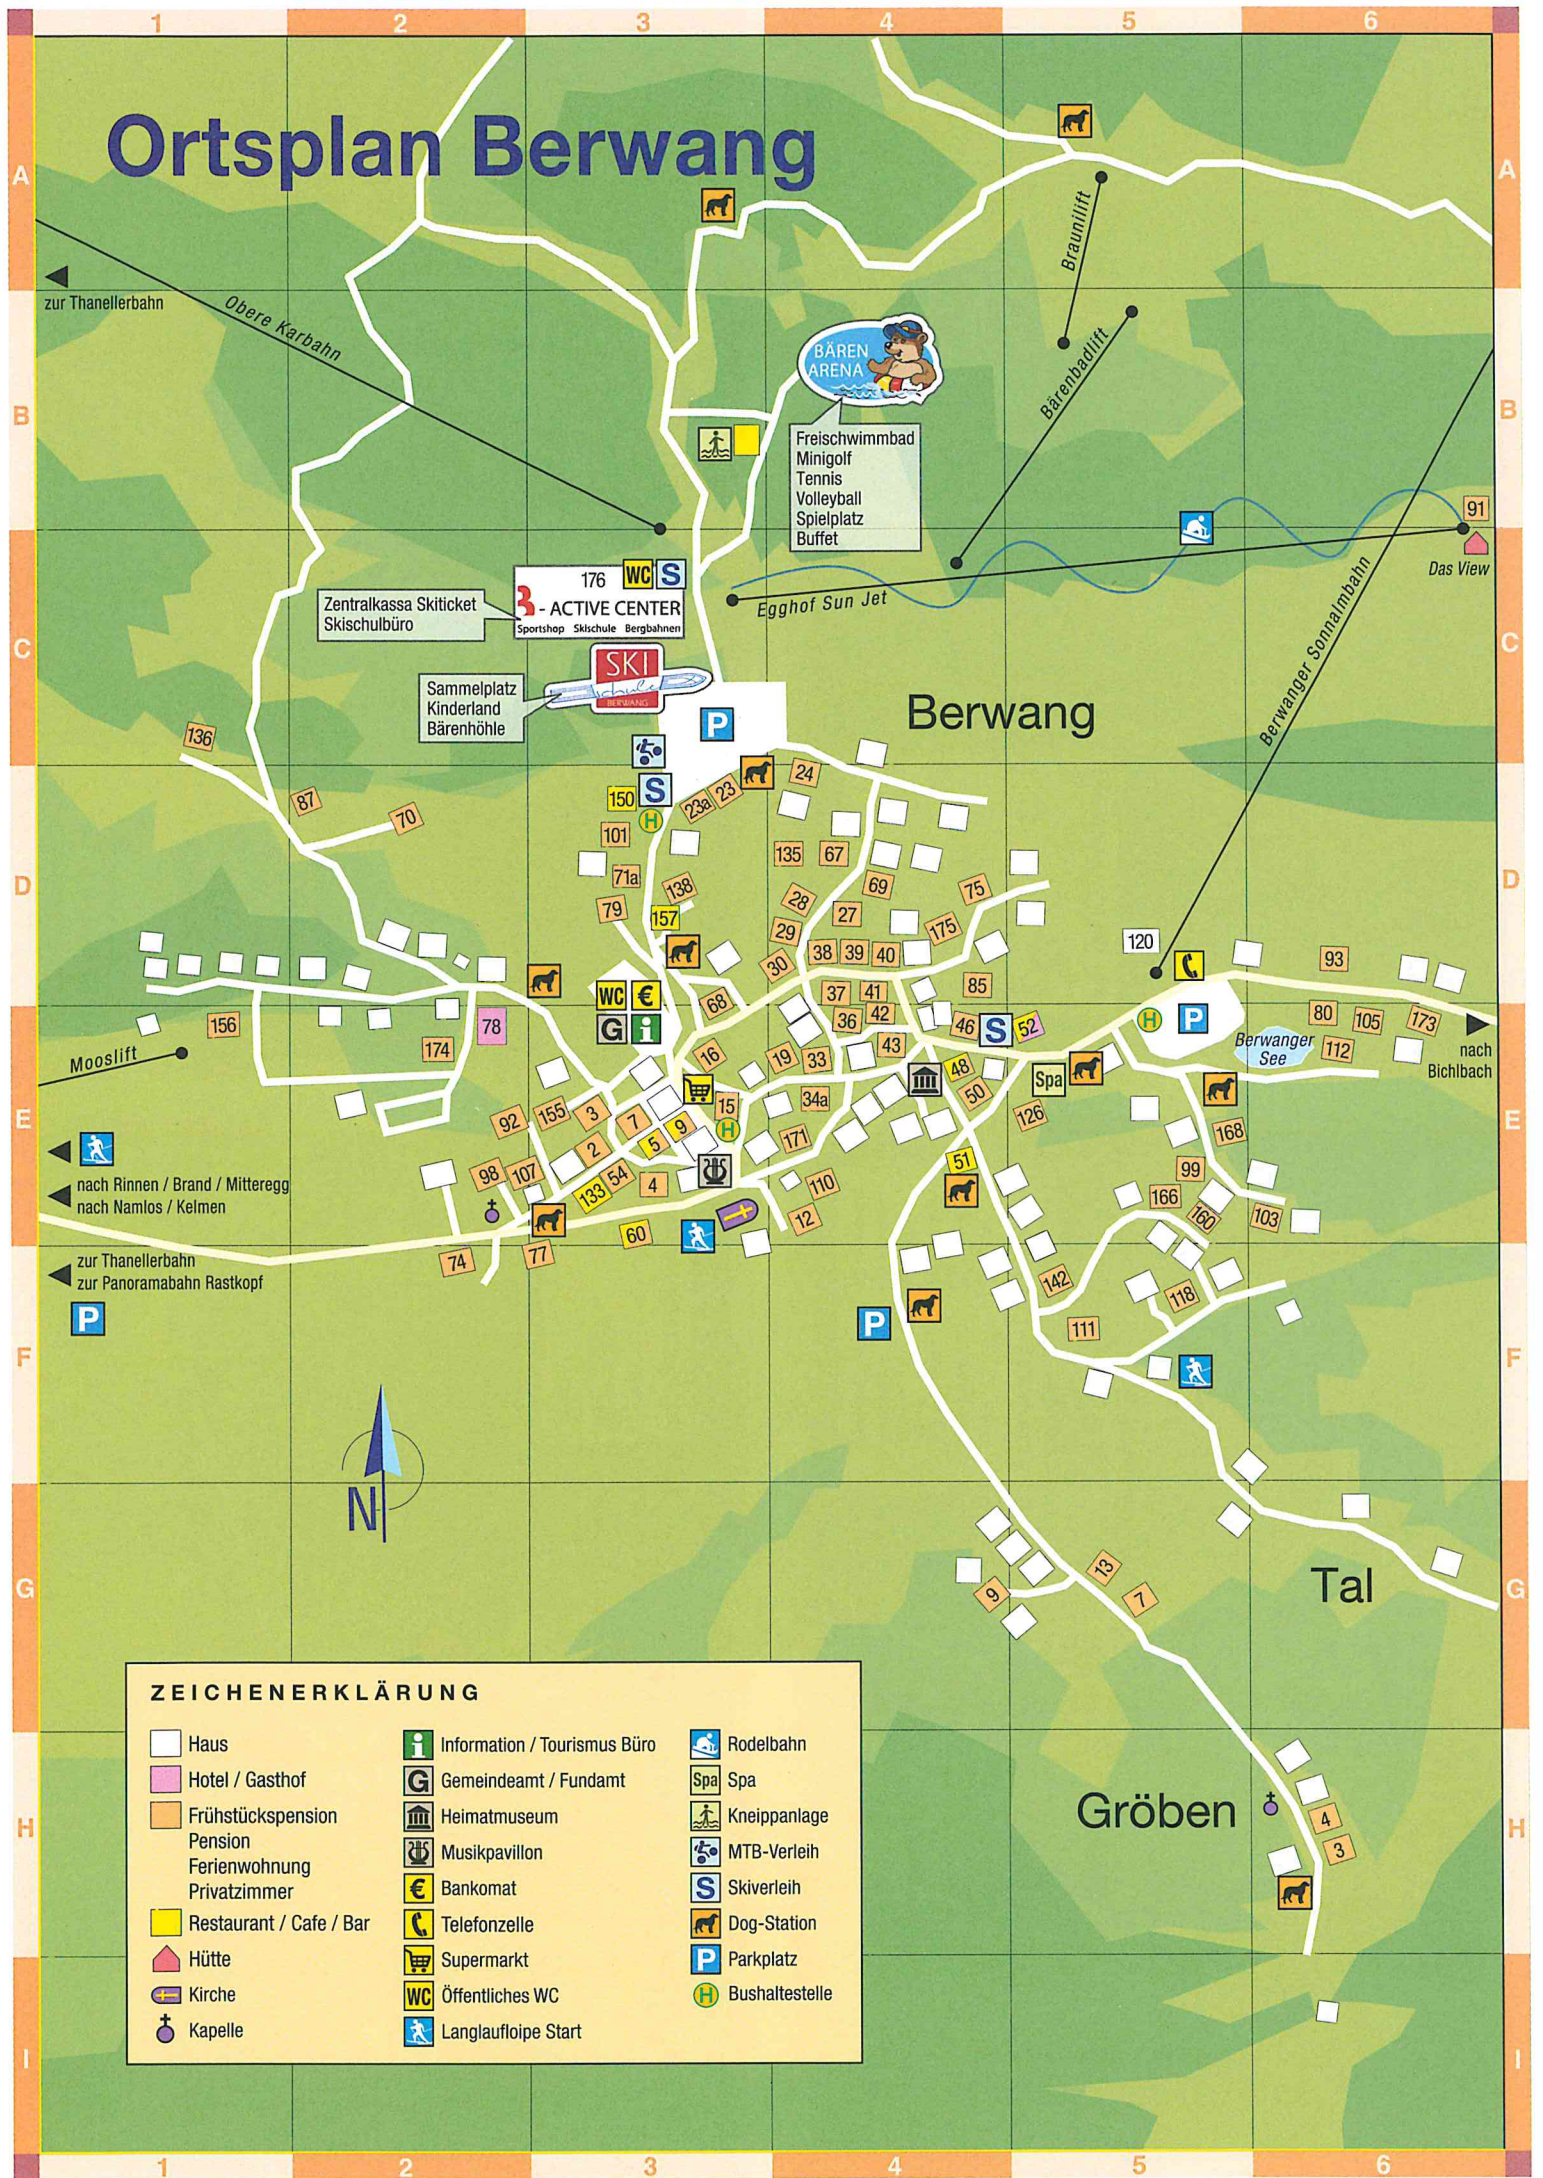

Ortsplan Berwang

ZEICHENERKLÄRUNG

- | | | |
|-------------------------|------------------------------|----------------|
| Haus | Information / Tourismus Büro | Rodelbahn |
| Hotel / Gasthof | Gemeindeamt / Fundamt | Spa |
| Frühstückspension | Heimatmuseum | Kneippanlage |
| Pension | Musikpavillon | MTB-Verleih |
| Ferienwohnung | Bankomat | Skiverleih |
| Privatzimmer | Telefonzelle | Dog-Station |
| Restaurant / Cafe / Bar | Supermarkt | Parkplatz |
| Hütte | Öffentliches WC | Bushaltestelle |
| Kirche | Langlaufloipe Start | |
| Kapelle | | |